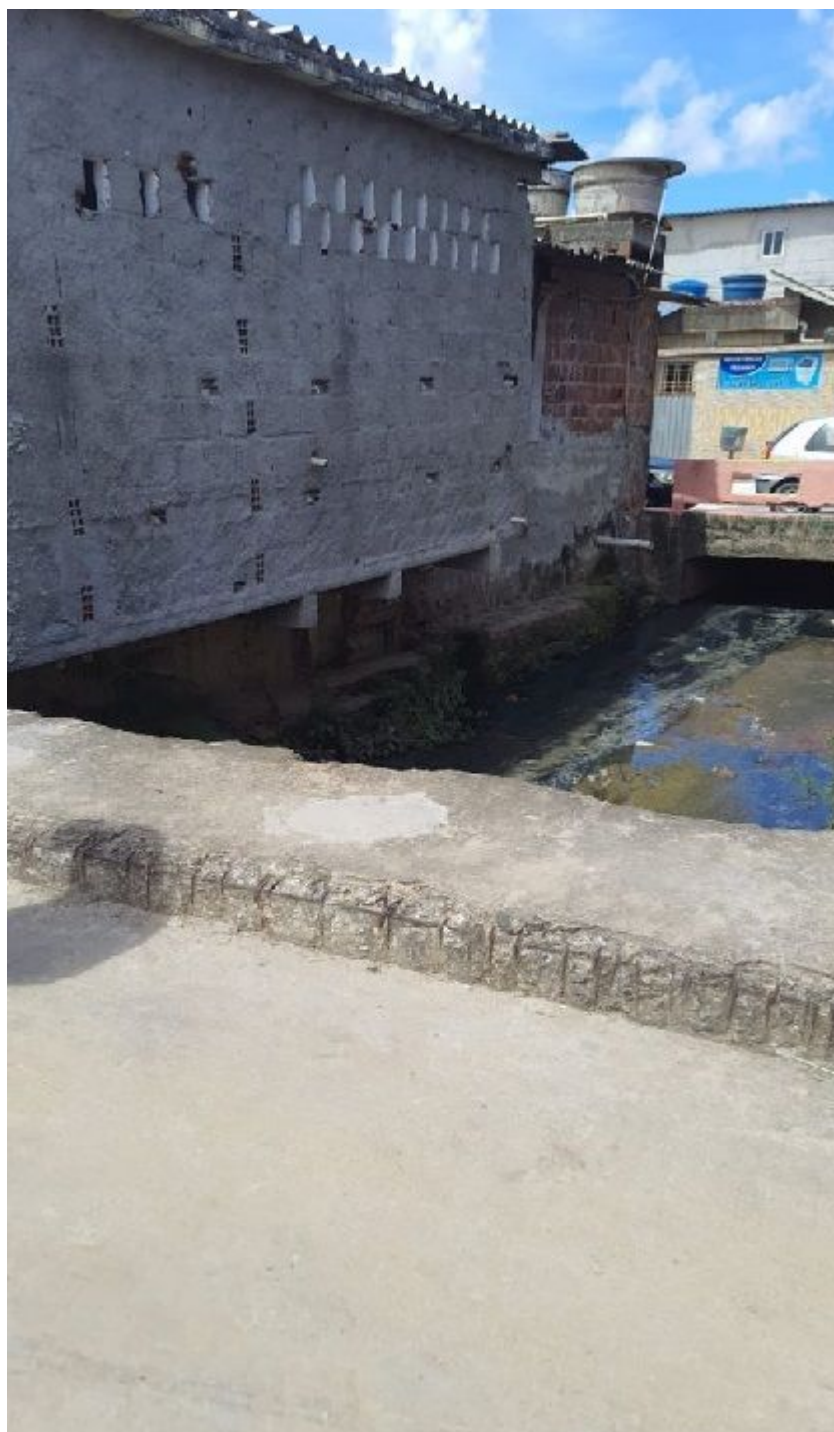

CÂMARA MUNICIPAL DO RECIFE

Estado de Pernambuco

GABINETE DO VEREADOR ZÉ NETO

Rua Princesa Isabel, 410 - Boa Vista - Recife - PE
Telefone: (81) 3301-1256 / Fax (81) 3301-1262