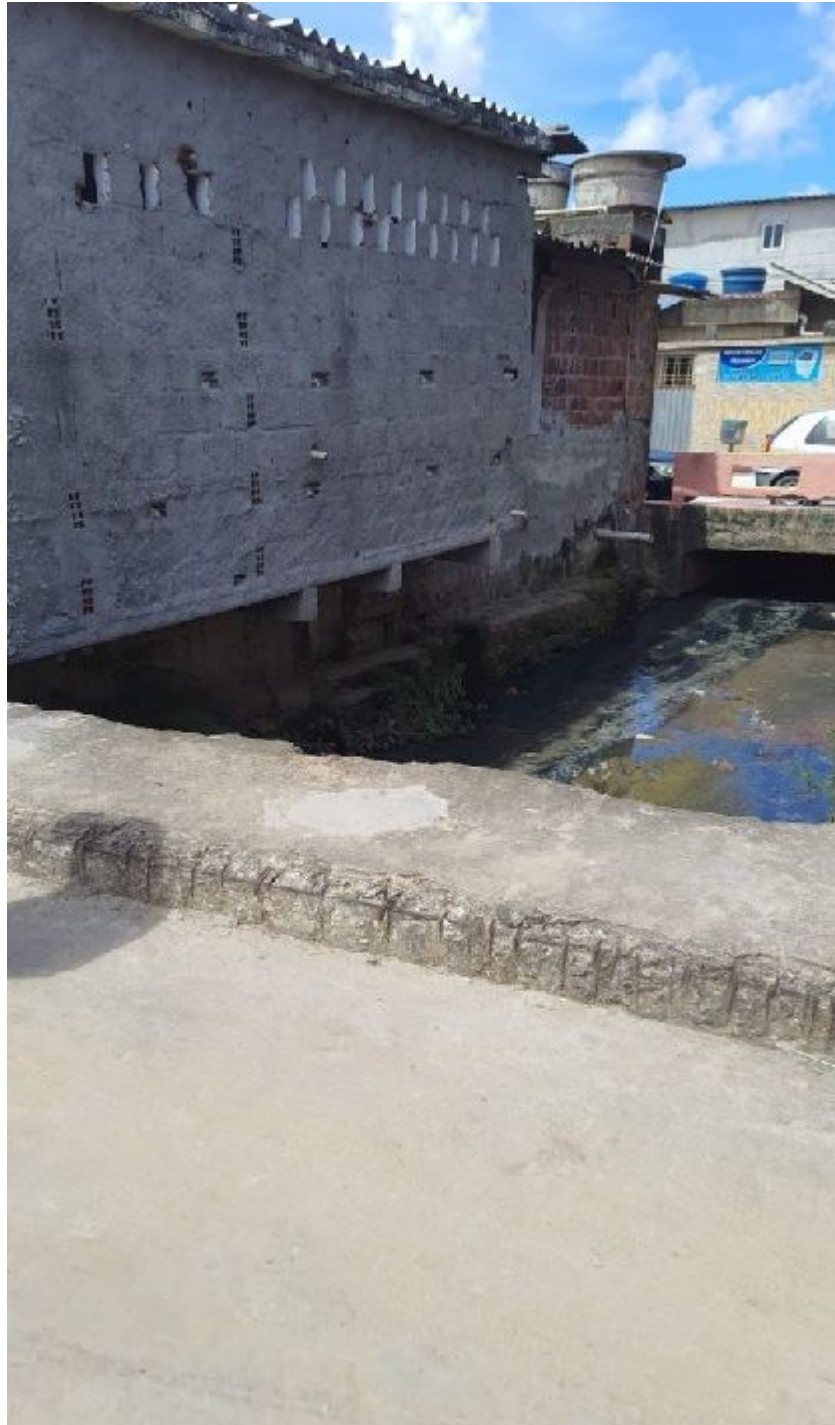

CÂMARA MUNICIPAL DO RECIFE

Estado de Pernambuco

GABINETE DO VEREADOR ZÉ NETO

Rua Princesa Isabel, 410 - Boa Vista - Recife - PE
Telefone: (81) 3301-1256 / Fax (81) 3301-1262

Documento assinado digitalmente com usuário e senha por Zé Neto.
Proposição eletrônica P1435004892/7698, Para verificação de autenticidade utilize o QR Code exibido no rodapé.