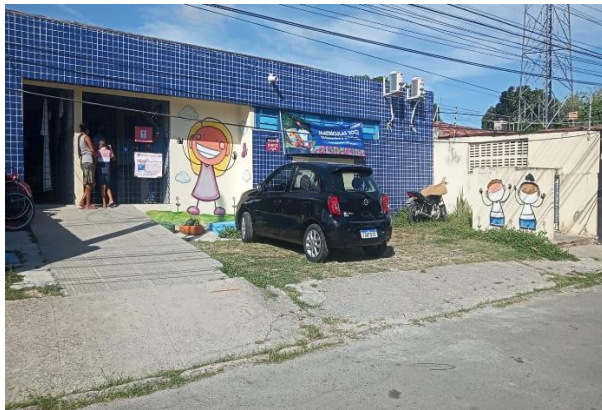

Para realizar a intervenção requerida, solicitamos que sejam considerados os seguintes itens:

1. Construção do muro da Escola com urgência;
2. Requalificação da Escola;
3. Troca das mesas atuais pelas mesas escolares apropriadas;
4. Construção de um parque;
5. Capinação e limpeza da área que está cheia de mato;
6. Dedetização com frequência por conta do canal que fica em frente à unidade escolar;
7. Lotação de um guarda municipal e um vigilante para a unidade.

Foto da Escola Municipal Vila Imperial, Av. Pedro de Melo Pedrosa, s/n, Arruda, Recife.

Foto elaborada pelo gabinete.

PROFESSORA ANA LÚCIA

Vereadora do Recife – Republicano