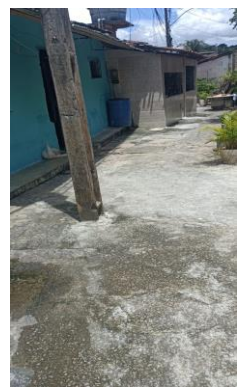

CÂMARA MUNICIPAL DO RECIFE
GABINETE DA VEREADORA PROFESSORA ANA LÚCIA

Foto da Rua Hugo Napoleão - UR 7 Várzea – Recife.

Professora Ana Lúcia
Vereadora do Recife – Republicanos