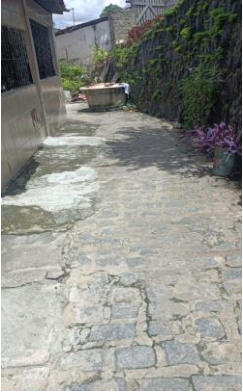

CÂMARA MUNICIPAL DO RECIFE
GABINETE DA VEREADORA PROFESSORA ANA LÚCIA

Foto da Rua Hugo Napoleão - UR 7 Várzea – Recife.

Professora Ana Lúcia
Vereadora do Recife – Republicanos