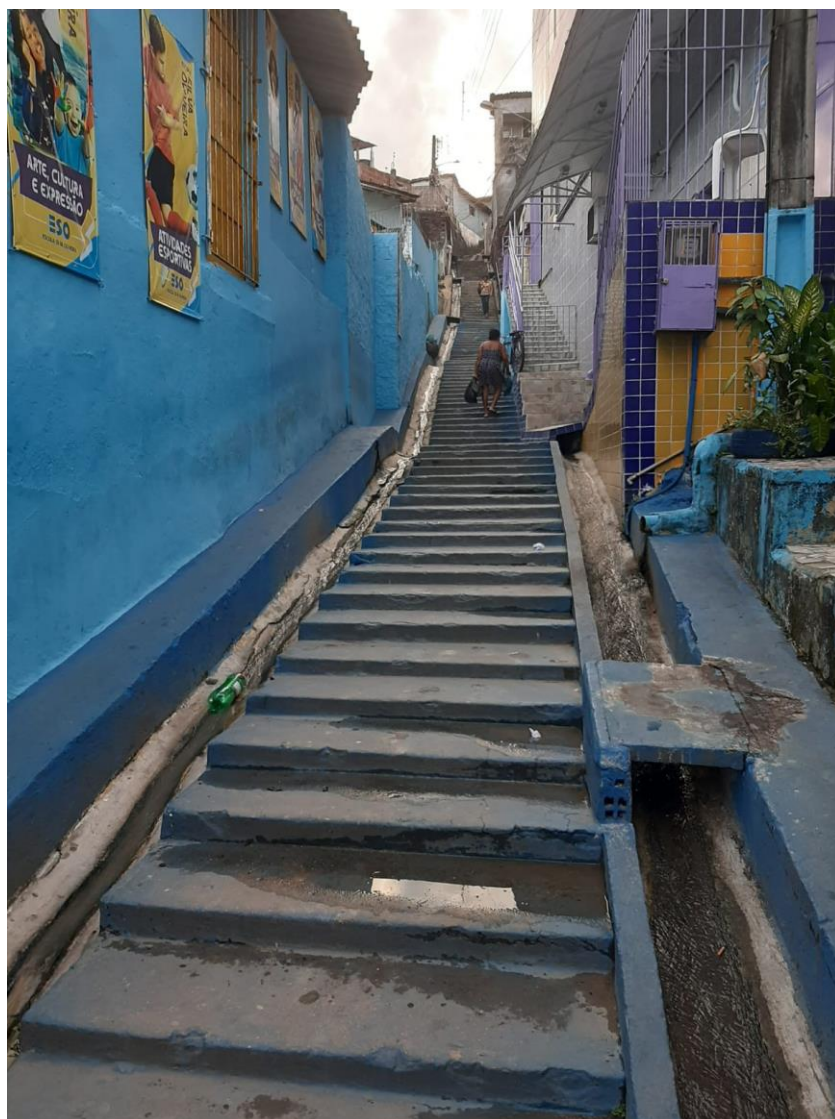

CÂMARA MUNICIPAL DO RECIFE

Estado de Pernambuco

GABINETE DO VEREADOR EBINHO FLORÊNCIO

ANEXO I

Rua Princesa Isabel, 410 - Boa Vista - Recife - PE

Telefone: (81) 3301-1256 / Fax (81) 3301-1262