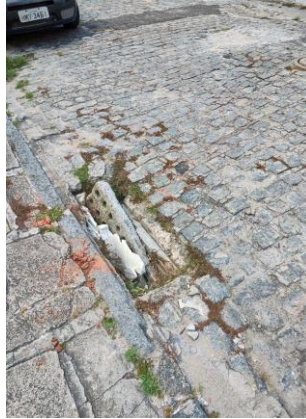

CÂMARA MUNICIPAL DO RECIFE
GABINETE DA VEREADORA PROFESSORA ANA LÚCIA

Foto Rua Compositor Antônio Maria, em frente ao número 50, Santo Amaro, Recife.

Professora Ana Lúcia
Vereadora do Recife – Republicanos