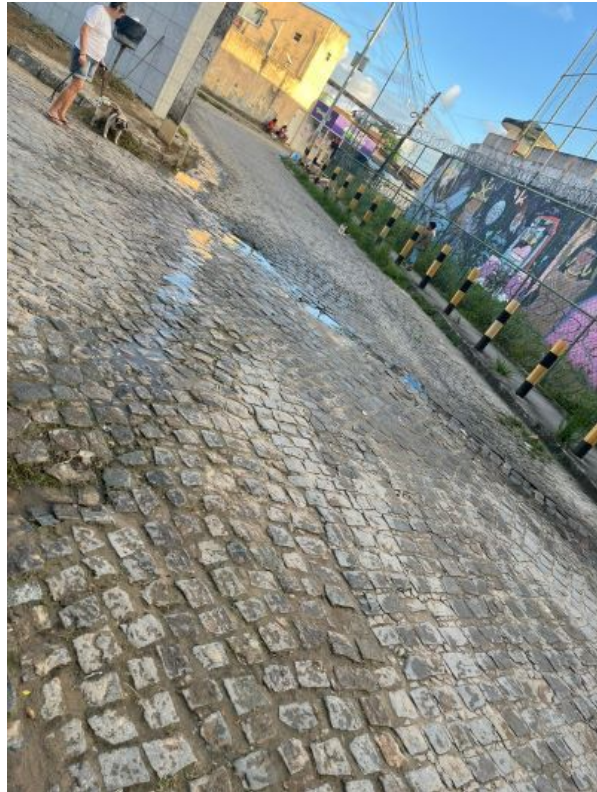

CÂMARA MUNICIPAL DO RECIFE

Estado de Pernambuco

GABINETE DO VEREADOR ZÉ NETO

Rua Princesa Isabel, 410 - Boa Vista - Recife - PE
Telefone: (81) 3301-1256 / Fax (81) 3301-1262

Documento assinado digitalmente com usuário e senha por Zé Neto.
Proposição eletrônica P1467504924/31739. Para verificação de autenticidade utilize o QR Code exibido no rodapé.