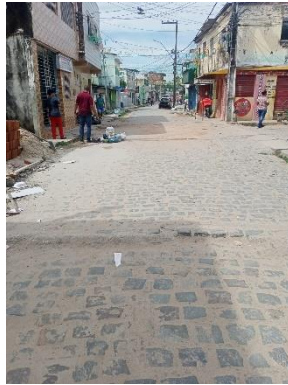

CÂMARA MUNICIPAL DO RECIFE
GABINETE DA VEREADORA PROFESSORA ANA LÚCIA

Foto Rua Eurico Vitrúvio, Pina, Recife.

Professora Ana Lúcia

Vereadora do Recife – Republicanos