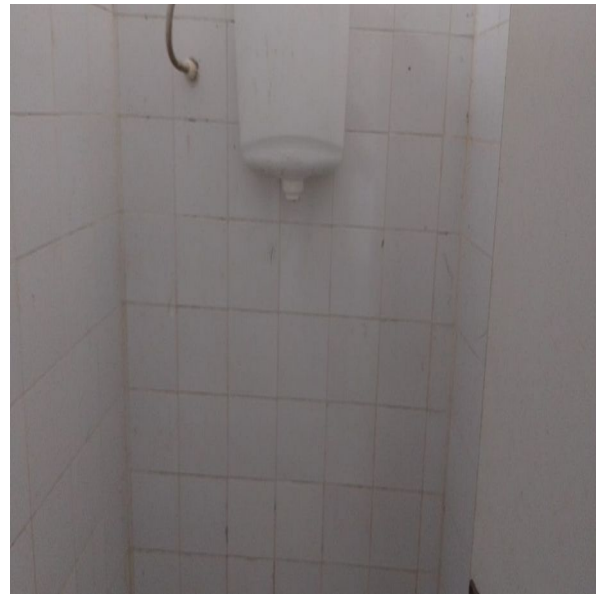

CÂMARA MUNICIPAL DO RECIFE

Estado de Pernambuco

GABINETE DO VEREADOR VICTOR ANDRÉ GOMES

ANEXO III

Documento assinado digitalmente com usuário e senha por Victor André Gomes Cavalcanti Batista.
Proposição eletrônica M1587604206/26077. Para verificação de autenticidade utilize o QR Code exibido no rodapé.