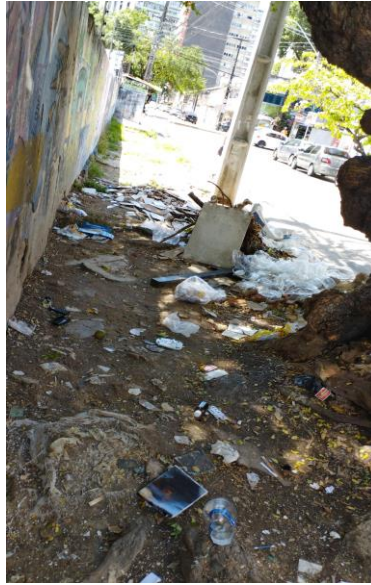

CÂMARA MUNICIPAL DO RECIFE
GABINETE DA VEREADORA PROFESSORA ANA LÚCIA

Foto Rua da Saudade, em frente ao numero 211, Boa Vista, Recife.

Foto elaborada pelo gabinete.

Professora Ana Lúcia
Vereadora do Recife – Republicanos