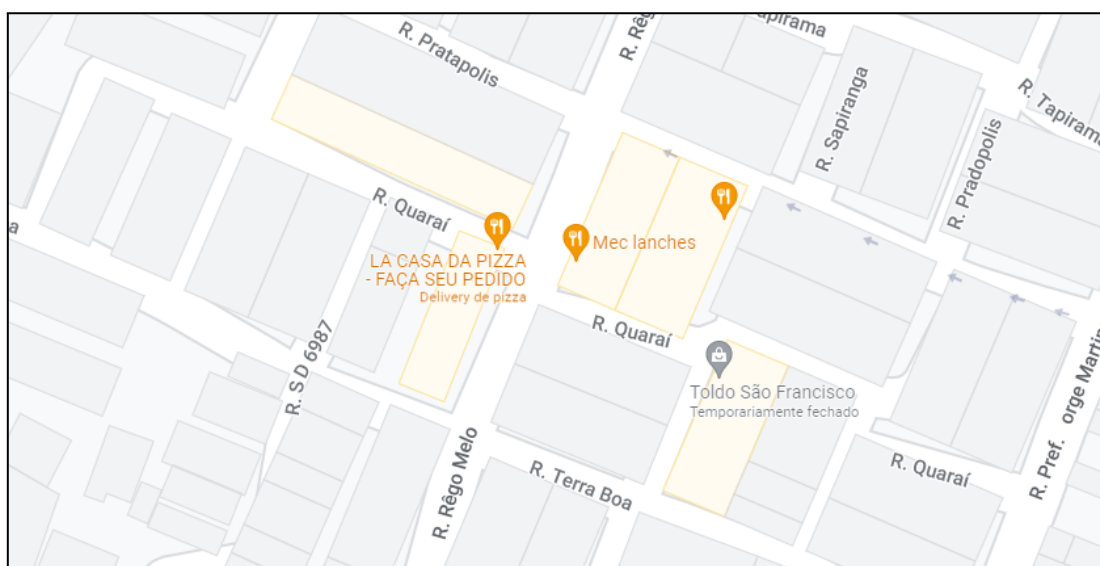

GABINETE DA VEREADORA LIANA CIRNE

Requeremos à Vossa Excelência, Vereador Presidente da Câmara Municipal, ouvido o Plenário e cumpridas as formalidades regimentais, que seja encaminhado **Apelo à Empresa Brasileira de Correios e Telégrafos, para que, no Código de Endereçamento Postal (CEP) nº 50060-640, o nome do logradouro “Rua Guaraí” seja substituído para “Rua Quaraí”, localizada no Bairro dos Coelhos, uma vez que se trata do correto.**

GABINETE DA VEREADORA LIANA CIRNE

A Rua Quaraí é logradouro sito no Bairro dos Coelhos que se estende da Rua Prefeito Jorge Martins até a Rua Terra Boa, sendo cruzada pela Rua Sapiranga e Rua Rego Melo, todas sitas no Bairro dos Coelhos. Veja-se o Mapa¹:

No cruzamento com a Rua Prefeito Jorge Martins, no Bairro dos Coelhos, há placa indicando o nome do logradouro, o que confirma ser a “Rua Quaraí”. Veja-se:

¹ <https://www.google.com.br/maps/@-8.0676458,-34.8880174,19.75z>.

A Rua Guaraí é sita no Bairro de Santo Amaro, conforme Mapa abaixo, em local distante à Rua Quarai, do Bairro dos Coelhos:

Veja-se que se trata de ruas diferentes. A palavra *guaraí* também nomina um município, localizado no Estado do Tocantins, e significa “Rio dos Guarás” ou “lobo pequeno”³. São termos diferentes para situações diferentes.