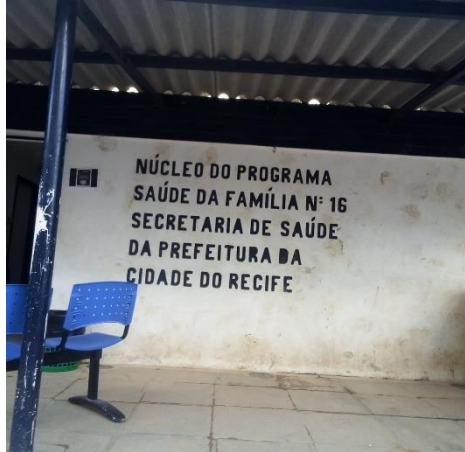

CÂMARA MUNICIPAL DO RECIFE

Estado de Pernambuco

GABINETE DA VEREADORA ANA LÚCIA

Requeremos à Mesa Diretora, ouvido o Plenário e cumpridas as formalidades regimentais, que seja encaminhada uma Indicação à Secretária de Saúde do Recife, Sra. Luciana Caroline Albuquerque Bezerra, para providenciar melhorias na infraestrutura da Unidade de Saúde da Família (USF) Córrego do Curió, Rua Córrego do Curió, nº 73, Dois Unidos, Recife-PE, CEP: 52.170-030.

Para realizar a intervenção requerida, solicitamos que sejam consideradas as seguintes ações:

- Reforma total do prédio;
- Lotação de 2 (dois) Agentes Comunitários de Saúde;
- Retirada do mofo e das infiltrações;
- Compra de mobílias novas para a Unidade;
- Instalação de 1 (uma) divisória de vidro na recepção;
- Ampliação da Unidade de saúde;
- Instalação de 1 (um) bebedouro;
- Climatização da Unidade;
- Conserto dos banheiros que estão com vazamentos;
- Abastecimento de material de prevenção da mulher;

CÂMARA MUNICIPAL DO RECIFE

Estado de Pernambuco

GABINETE DA VEREADORA PROFESSORA ANA LÚCIA

Foto USF Córrego do Curió, Rua Córrego do Curió, 90 - Dois Unidos, Recife.

Foto elaborada pelo gabinete.

Professora Ana Lúcia
Vereadora do Recife – Republicanos