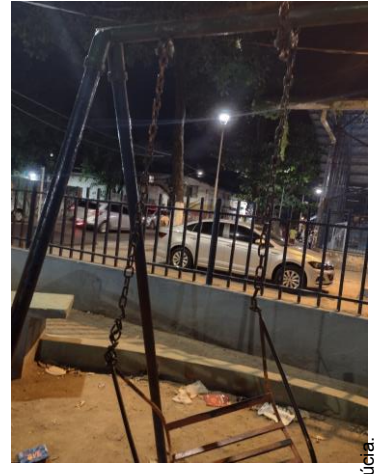

Nessa intervenção, faz-se necessário considerar os seguintes itens:

1. Pintura da praça;
2. Reforma dos escorregos;
3. Pintura dos balanços;
4. Poda das árvores;
5. Conserto dos brinquedos;
6. Instalação de novos brinquedos;
7. Instalação de lixeiras;
8. Instalação da placa de identificação;
9. Revitalização do canteiro das plantas.

# CÂMARA MUNICIPAL DO RECIFE

Estado de Pernambuco

GABINETE DA VEREADORA ANA LÚCIA

**Foto da Praça da Rua Alto José Bonifácio S/N Casa Amarela - em frente a escola estadual Caio Pereira e ao lado da Quadra do Bonifácio, Recife.**