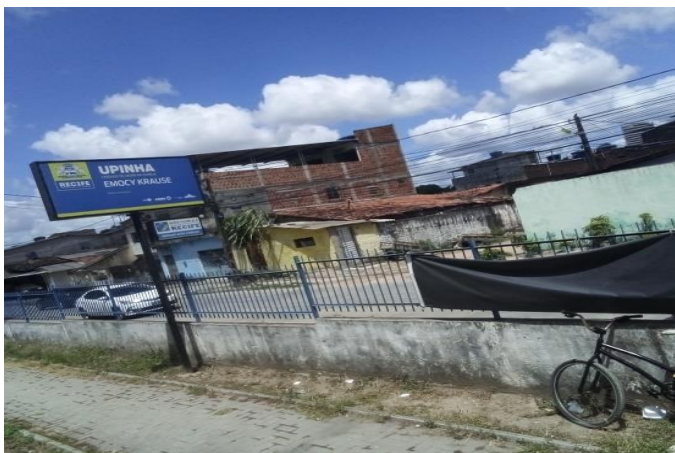

Fotos do Upinha Emocy Krause, Torre, Recife.

Foto enviada pelo gabinete.

PROFESSORA ANA LÚCIA

Vereadora do Recife – Republicanos

Documento assinado digitalmente com usuário e senha por Ana Lúcia. Proposição eletrônica M665375968/3720. Para verificação de autenticidade utilize o QR Code exibido no rodapé.