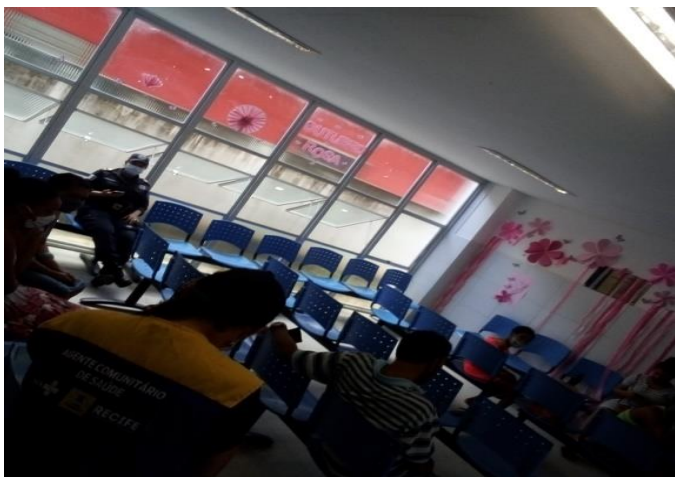

Fotos do Upinha Emocy Krause, Torre, Recife.

Foto enviada pelo gabinete.

PROFESSORA ANA LÚCIA

Vereadora do Recife – Republicanos

Documento assinado digitalmente com usuário e senha por Ana Lúcia. Proposição eletrônica M665375968/3720. Para verificação de autenticidade utilize o QR Code exibido no rodapé.