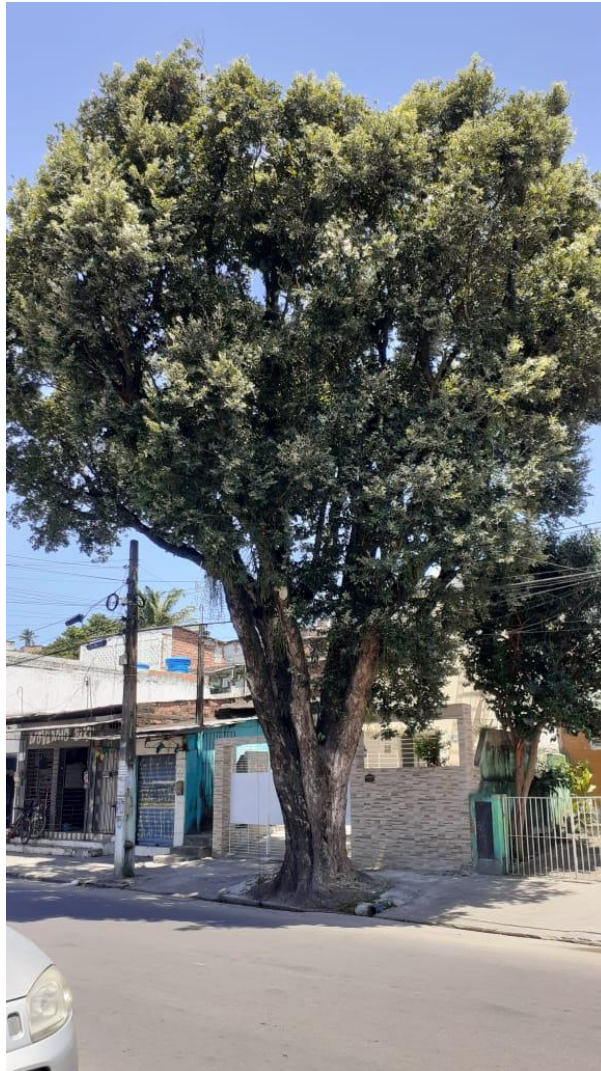

Dê-se ciência do teor deste Requerimento ao **Sr. Lenildo Gonzaga De Souza**, Rua Uriel de Holanda, nº 1137, Linha do Tiro, Recife-PE, CEP: 52.131-150.

JUSTIFICATIVA

Devido às constantes reclamações por parte dos moradores, recorreremos ao pleno deste Poder para que seja possível sanar o problema relativo à árvore que se encontra com seus galhos e raízes muito grandes. Isso compromete a visibilidade, a passagem dos pedestres e, ainda, ocasiona a obstrução da iluminação pública, o que facilita a ação de criminosos naquele local.

Foto da Rua Uriel de Holanda, Linha do Tiro, Recife-PE.

Foto elaborada pelo gabinete.

ASSINADO DIGITALMENTE POR
ANA LÚCIA DO REGO FERREIRA
CPF: ***.060.004-68 DATA: 01/10/2021 11:20
LOCAL: RECIFE - PE
CODÍGO: 1dade86d-bac2-4476-83c8-507328ce687c
REGULADO PELO DECRETO MUNICIPAL N° 33.682 de 25/05/2020 (RECIFE-PE)